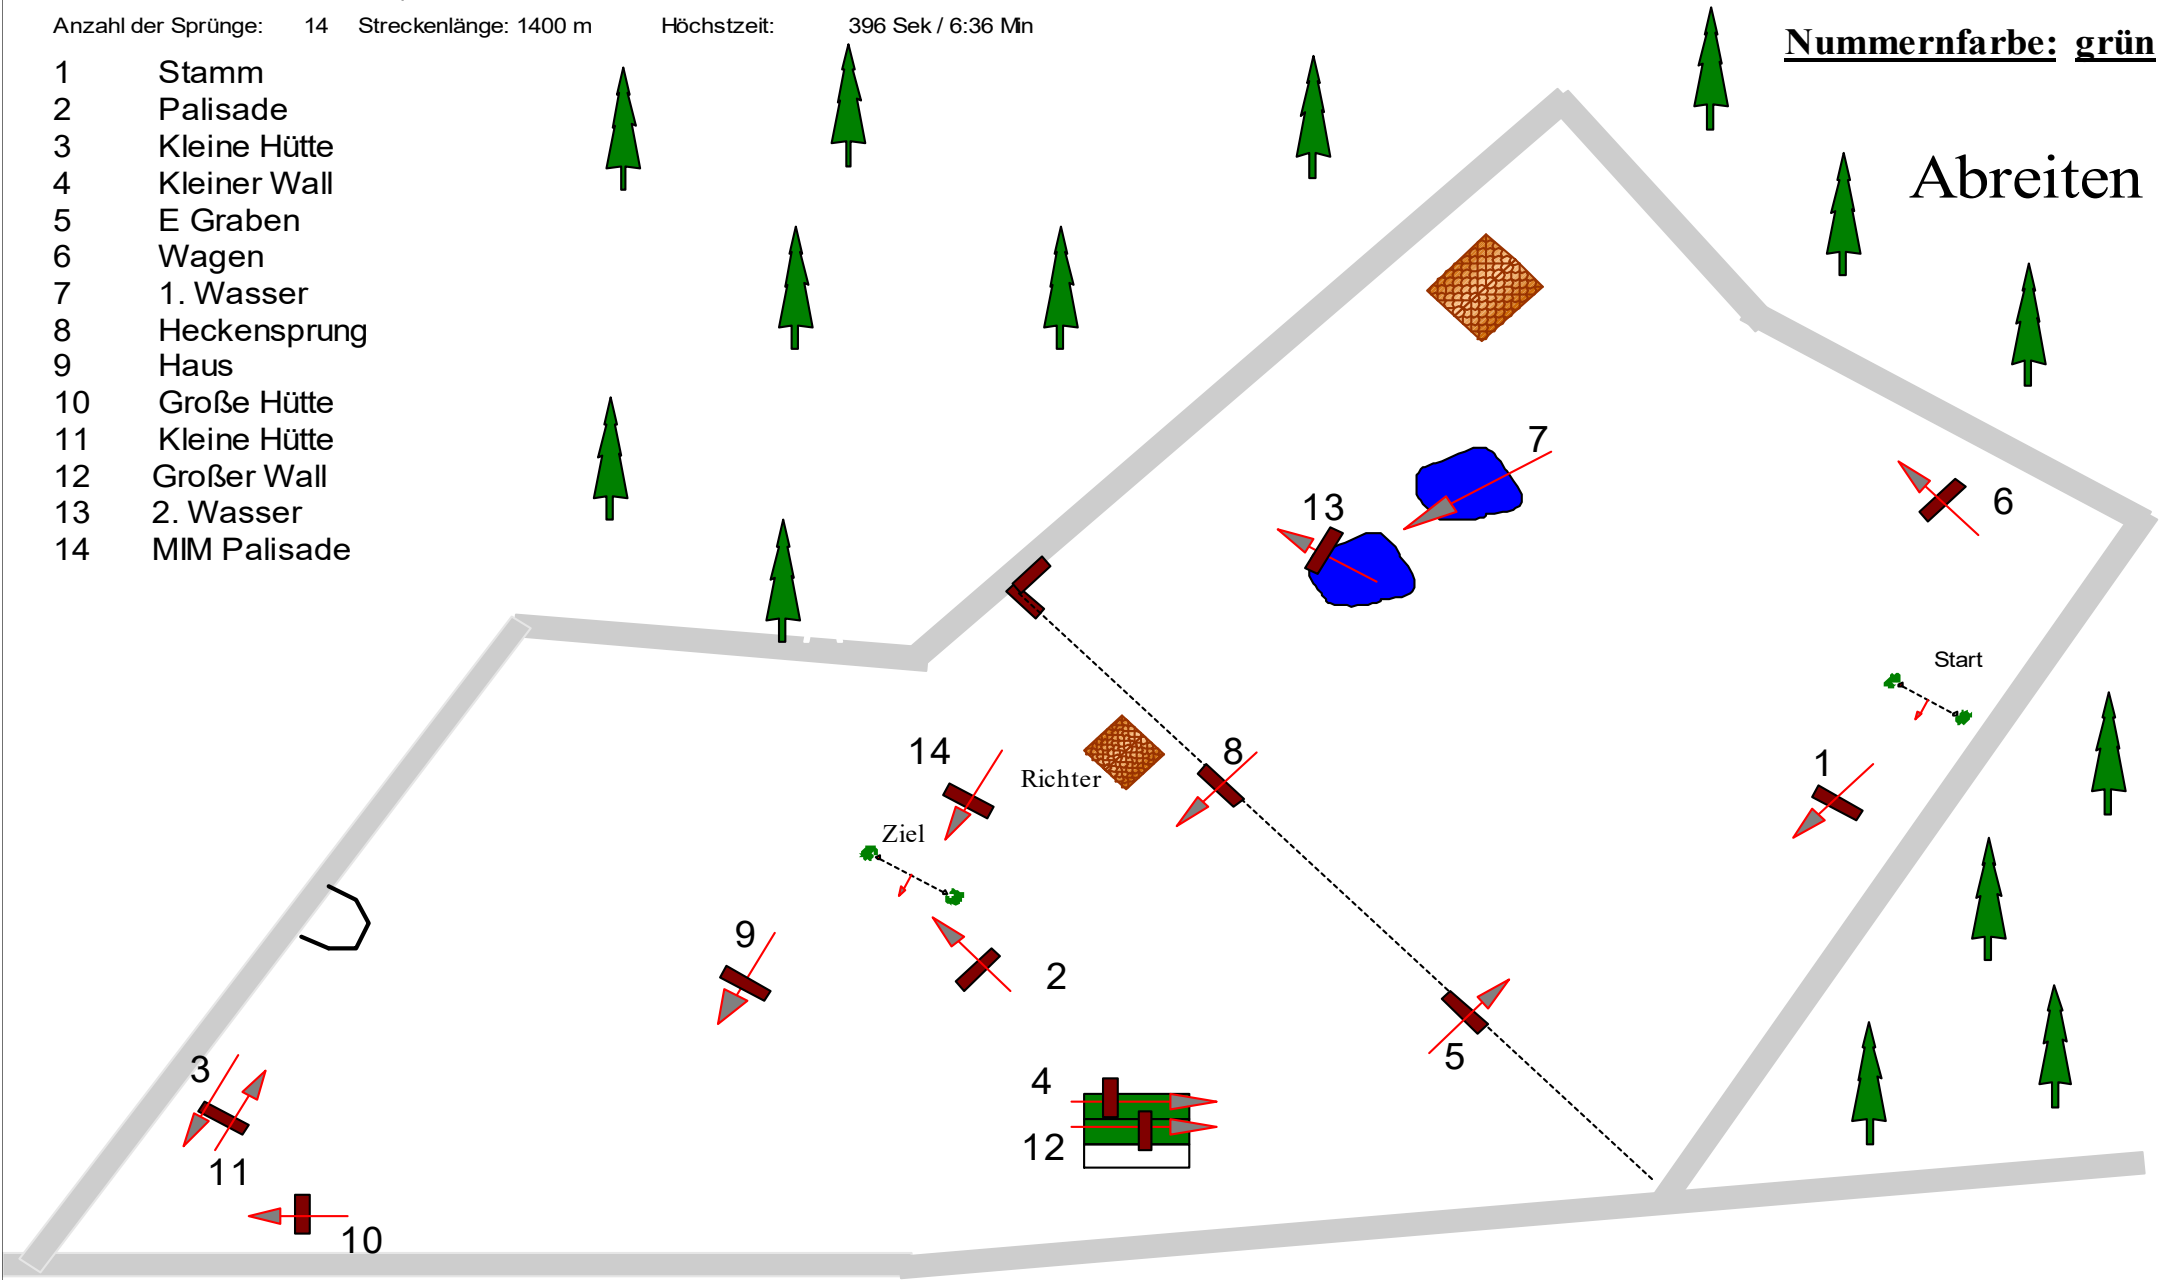

# Kaisersesch 2024

## Geländeprüfung A\*

Sonntag, 7.07.2024

9:15 Uhr

Prüfung Nr. 2

Anzahl der Hindernisse: 14    Tempo: 425 m / Min    Erlaubte Zeit: 198 Sek / 3:18 Min  
Anzahl der Sprünge: 14    Streckenlänge: 1400 m    Höchstzeit: 396 Sek / 6:36 Min

Nummernfarbe: grün

- 1 Stamm
- 2 Palisade
- 3 Kleine Hütte
- 4 Kleiner Wall
- 5 E Graben
- 6 Wagen
- 7 1. Wasser
- 8 Heckensprung
- 9 Haus
- 10 Große Hütte
- 11 Kleine Hütte
- 12 Großer Wall
- 13 2. Wasser
- 14 MIM Palisade