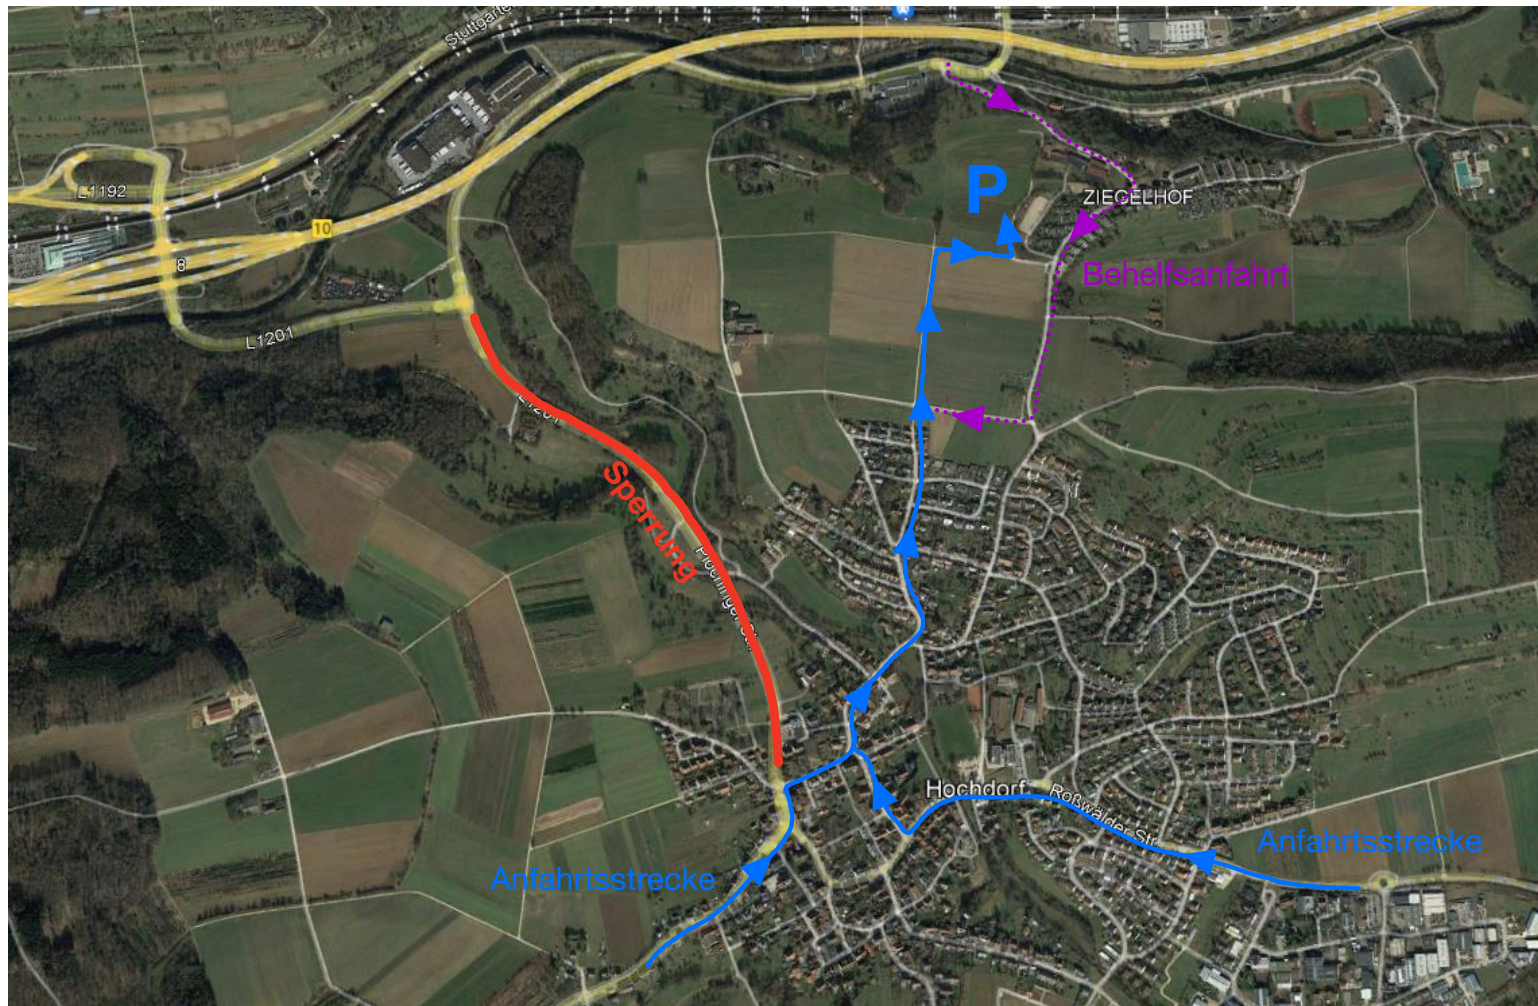

Anfahrt zum Reitturnier

Navigationsadresse: Kirchheimer Straße 1, 73269 Hochdorf → dann der Beschilderung folgen!

Bitte beachten Sie die Straßensperrung der L1201 zwischen Reichenbach/B10 und Hochdorf! Folgen Sie der Umleitungsstrecke und der Beschilderung zum Turnier.

Parkplätze für Teilnehmer und Zuschauer stehen auf dem Veranstaltungsgelände ausreichend zur Verfügung. Bitte nicht entlang der Straßen parken.

Von Kirchheim kommend:

- Der Kirchheimer Straße folgend, nach dem Rathaus rechts abbiegen.
- Kirchheimer Straße bis zur Gabelung, dann links auf Bismarckstraße.
- Bismarckstraße und Höhenstraße bis zum Feldrand geradeaus folgen.

Von Rosswälden kommend:

- Rosswälder Straße/Bachstraße folgen.
- Bei Eisdielen rechts abbiegen auf Wettestraße.
- Anschließend rechts abbiegen auf Kirchheimer Straße.
- Kirchheimer Straße bis zur Gabelung, dann links auf Bismarckstraße.
- Bismarckstraße und Höhenstraße bis zum Feldrand geradeaus folgen.

Bitte folgen Sie der Beschilderung und halten sich an die Weisungen unserer Ordner!