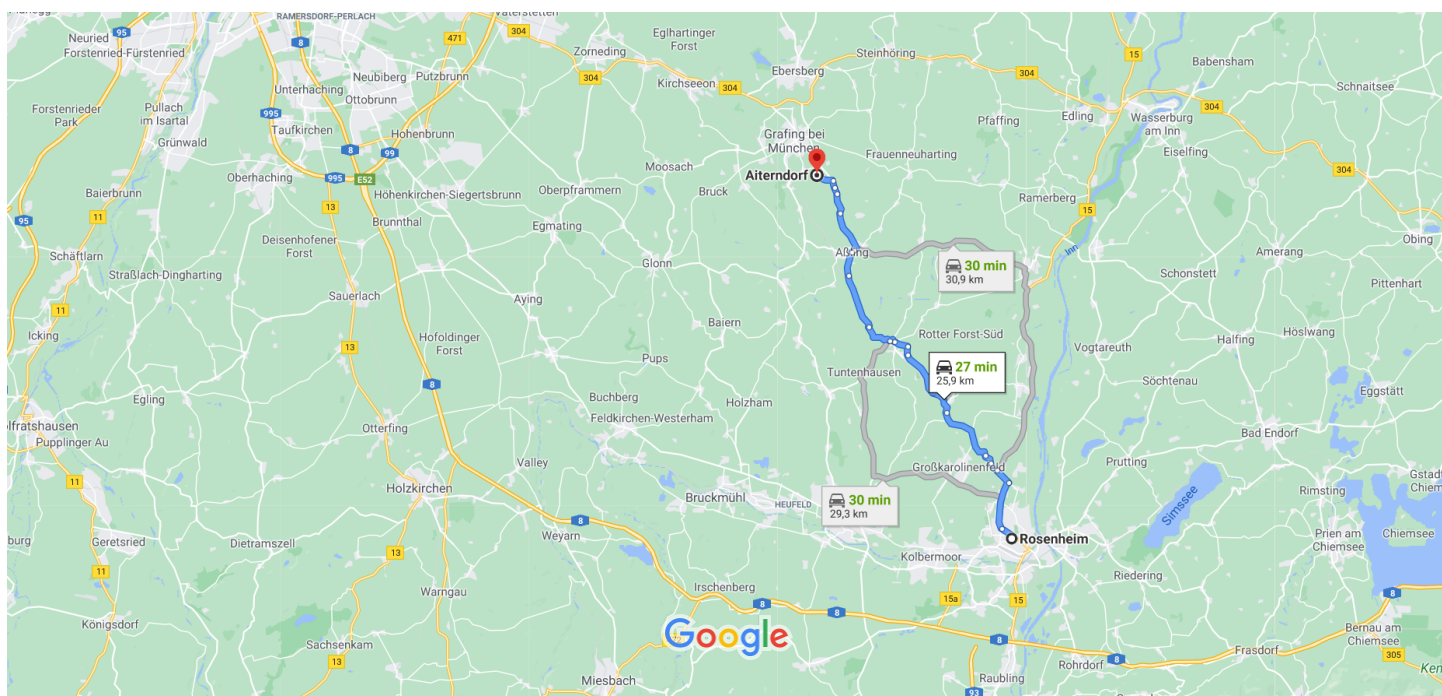

Rosenheim nach Aiterdorf, 85567 Grafing bei München

Mit dem Auto 25,9 km, 27 min

Kartendaten © 2021 GeoBasis-DE/BKG (©2009) 5 km

COVID-19: Maskenpflicht auf ausgewiesenen öffentlichen Plätzen

über Staatsstraße 2080/St2080 **27 min**
Schnellste Route; übliche Verkehrslage 25,9 km

über B15 **30 min**
30,9 km

über B15 und Staatsstraße 2080/St2080 **30 min**
29,3 km

Aiterdorf erkunden

Restaurants

Hotels

Tankstellen

Parkplätze

Mehr