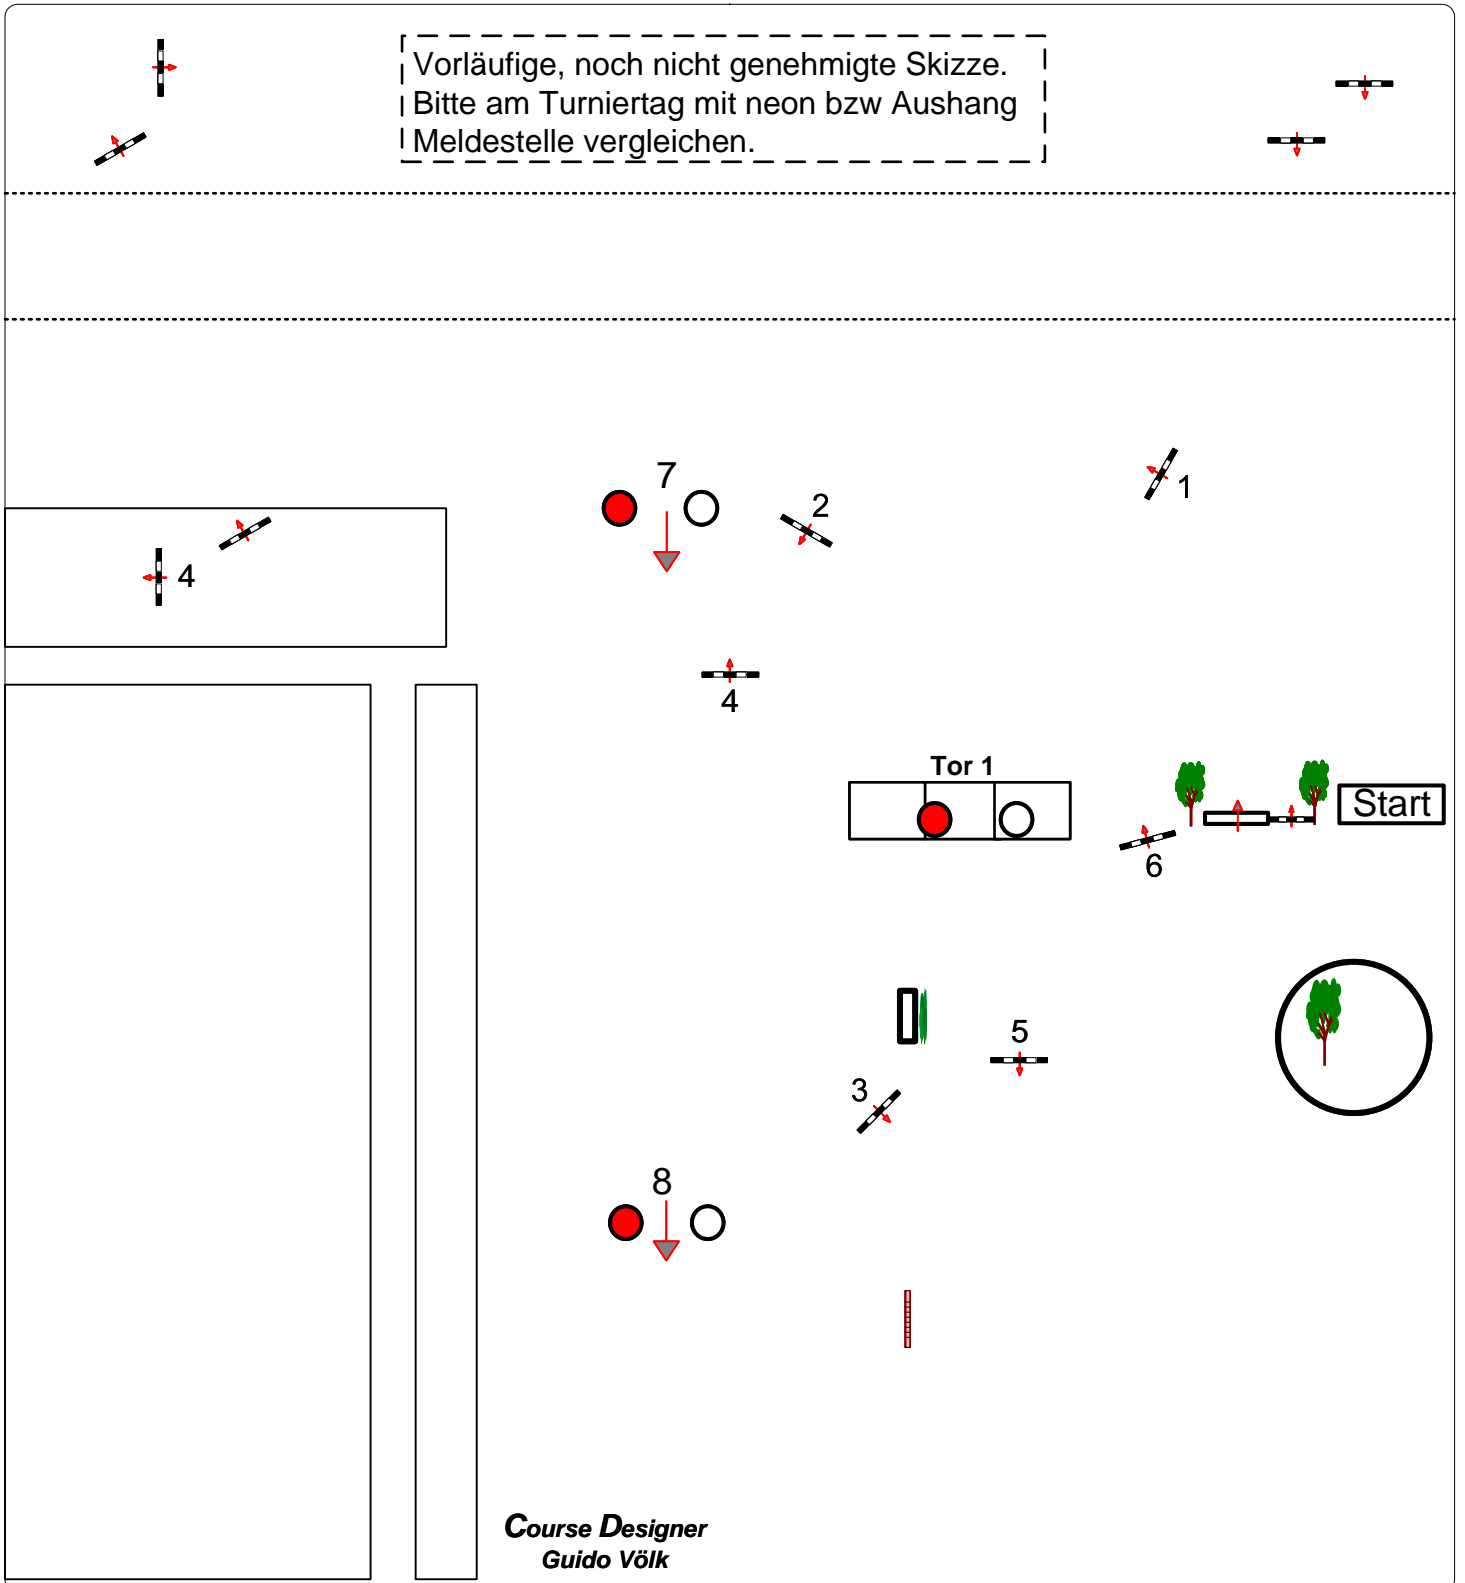

# Weißenhorn 2024

Prfg Nr. 15

Geländereiter WB  
Sonntag, 07.07.2024

Richtverf: WBO 284  
Beginn: 10:30 Uhr

13 Hindernisse

Länge der Bahn:  
Bestzeit:

Tempo:  
Höchstzeit:

1 Mahagoni rechts

2 weiße Hecke

3 Stamm über Hecke

4 Rundholz

**Tor 1**

5 Rollenhecke

6 Oxer

7 zulegen zu einem geländetypischen Tempo

8 zurückführen zum Arbeitsgalopp

danach an beliebiger Stelle Arbeitstrab .....Schritt und die Bahn verlassen

**Nummernfarbe: lila**

**Course Designer**  
Guido Völk