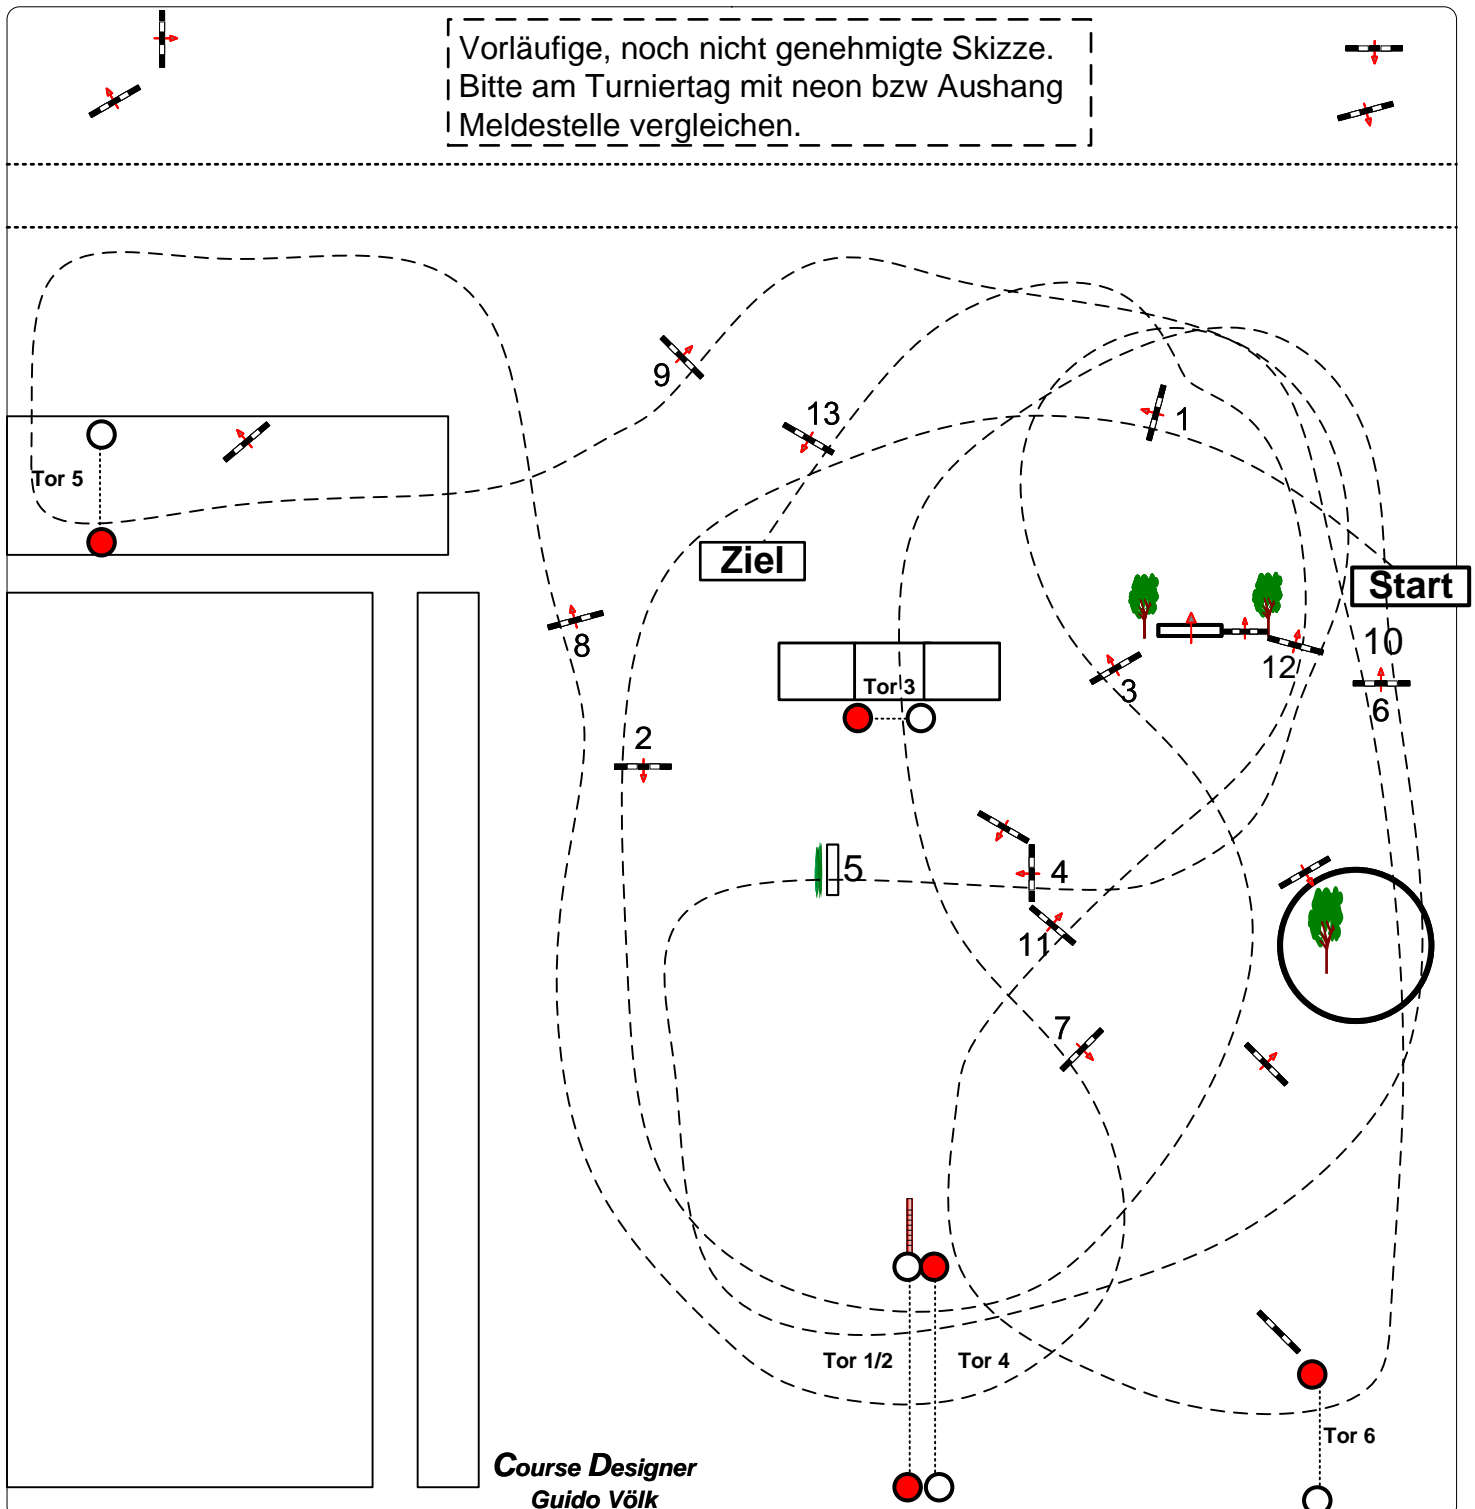

Weißenhorn 2024

Pfgr Nr. 16

Stil-WB-Geländeritt
Samstag, 06.07.2024

Richtverf: WBO 285
Beginn: 14:30 Uhr

13 Hindernisse

Länge der Bahn:
Bestzeit:

Tempo:
Höchstzeit:

1 Mahagoni rechts

2 Kisten braun/weiß

Tor 1

3 Oxe

4 brauner Tisch

5 kleine Hecke

Tor 2

6 Stamm nach Wasser

Tor 3

7 Rollenhecke

Tor 4

8 Hecke am Eck

Tor 5

9 braune Hecke

10 Stamm vor Wasser

Tor 6

11 kleine Stammhecke

12 Sprung am Graben

13 Treppe

Nummernfarbe: blau

Vorläufige, noch nicht genehmigte Skizze.
Bitte am Turniertag mit neon bzw Aushang
Meldestelle vergleichen.

Course Designer
Guido Völk